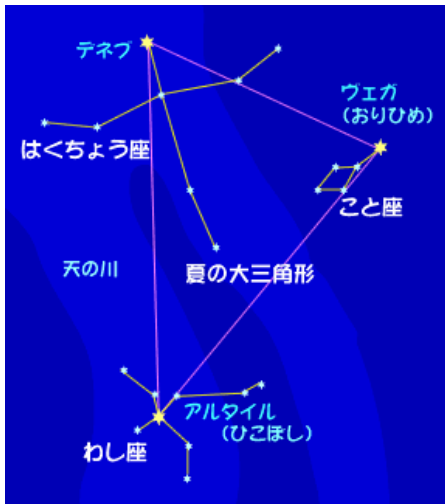

市町村戸籍事務担当者様 (平成27年 7月 vol.10)

KOSEKI ちゃん通信

七夕と夏の大きな三角形

夏の代表的な星といえば、「夏の大きな三角形」が頭に浮かぶ方が多いのではないのでしょうか。こと座の「ベガ」、わし座の「アルタイル」、はくちょう座の「デネブ」のことです。

ベガは別名「織姫」、アルタイルは別名「牽牛（彦星）」といい、近くには天の川が流れています。誰でも知っている、年に一度、彦星が天の川を渡って織姫に会いに行くというロマンスに乗って、針仕事の上達祈願や女子の手習いの願掛け行事が行われてきたようです。

私は茨城に住んでいますが、数十年前に沖縄の石垣島で、夜空に敷き詰められた星々が、今にも降ってきそうな天の川を見て息をのむほど感動したことを、今でも鮮明に覚えています。

時には夜空を見上げて、夏の大きな三角形を探しながら、古来の言い伝えに思いを馳せてみませんか。

キラキラネームにも

赤ちゃんのキラキラネームも「KOSEKIガイド」で○×チェック！

楽チン手書きで一発検索。
手書き検索はストレスなし。

異体字チェック機能も付いています。